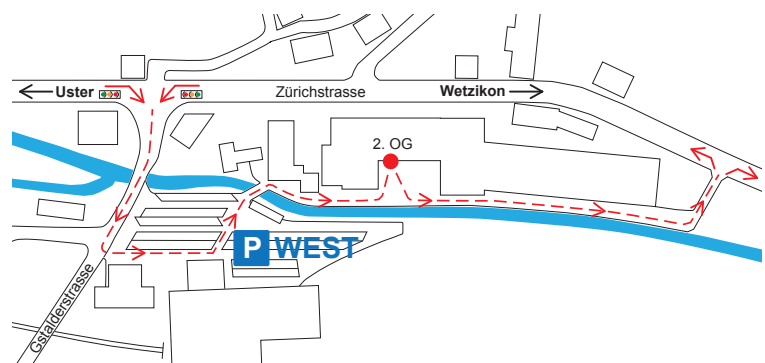

### Anfahrt mit dem ÖV:

Ab Zürich Flughafen mit der S-Bahn S2 (Richtung: Ziegelbrücke) bis nach Zürich Oerlikon, dann umsteigen in die S-Bahn S14 (Richtung: Hinwil) bis nach Aathal. Dauer 38 min.

Ab Zürich HB mit der S-Bahn S14 (Richtung: Hinwil) bis nach Aathal. Dauer 32 min.

Fussweg zur Swiss Invent AG ab Bahnhof

### Anfahrt mit dem Auto / Anlieferung:

Ab Zürich Flughafen auf der Vorfahrtsstrasse Richtung Süden, dann geradeaus auf die Auffahrt zur A51. Bei der Verzweigung Opfikon (Nr. 9) den Wegweisern Richtung St. Gallen, Schaffhausen folgen. Bei der Verzweigung Brüttsellen (Nr. 66) den Wegweisern Richtung Rapperswil, Uster folgen. Autobahn A53 (Ausfahrt Nr. 7) verlassen Richtung Rapperswil, Wetzikon. Weiter fahren bis nach Aathal (Parkplatz WEST). Dauer ca. 19 min.

Anfahrt zur Swiss Invent AG

Ab Zürich HB auf die Autobahn A1 Richtung St. Gallen, Winterthur, Flugplatz. Bei der Verzweigung Zürich-Ost (Nr. 64) den Wegweisern Richtung Uster folgen. Autobahn A53 (Ausfahrt Nr. 7) verlassen Richtung Rapperswil, Wetzikon. Weiter fahren bis nach Aathal (Parkplatz WEST). Dauer ca. 24 min.